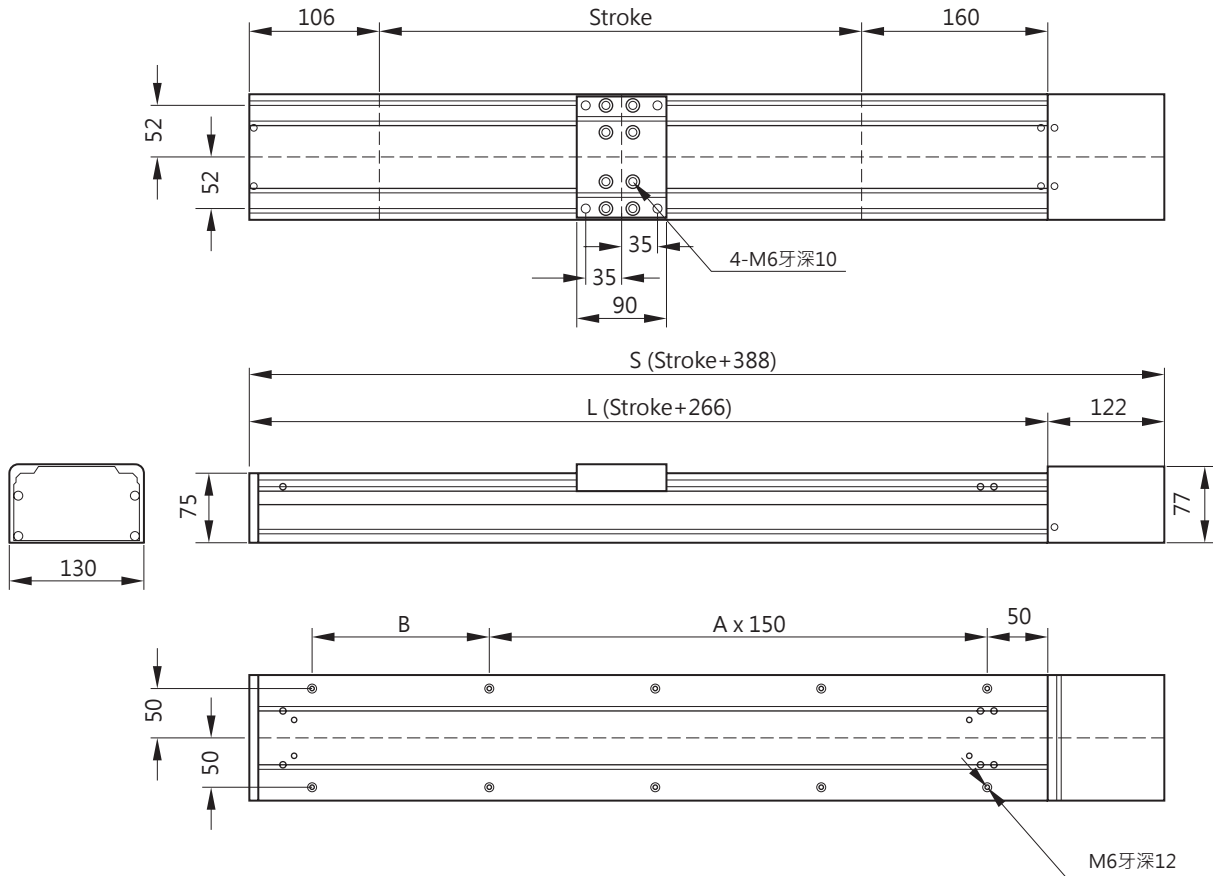

模組化單軸機械滑台

SINGLE AXIS ROBOT

■ 型號 SA-B-130型 - 2 滑塊

伺 服 馬 達	馬達蓋長度
200W	122
200W + 煞車	152
400W	130
400W + 煞車	160

行程	100	150	200	250	300	350	400	500	600	700	800	900	1000	1100	1200
S	488	538	588	638	688	738	788	888	988	1088	1188	1288	1388	1488	1588
L	366	416	466	516	566	616	666	766	866	966	1066	1166	1266	1366	1466
A	1	1	1	2	2	2	3	3	4	5	5	6	7	7	8
B	100	150	200	100	150	200	100	200	150	100	200	150	100	200	150

模組化單軸機械滑台

SINGLE AXIS ROBOT

■ 型號 SA-B-130型 - 4 滑塊

伺 服 馬 達	馬達蓋長度
200W	122
200W + 煞車	152
400W	130
400W + 煞車	160

行程	100	150	200	250	300	350	400	500	600	700	800	900	1000	1100	1200
S	548	598	648	698	748	798	848	948	1048	1148	1248	1348	1448	1548	1648
L	426	476	526	576	626	676	726	826	926	1026	1126	1226	1326	1426	1526
A	1	1	1	2	2	2	2	3	3	4	4	5	5	6	6
B	100	150	200	50	100	150	200	100	200	100	200	100	200	100	200