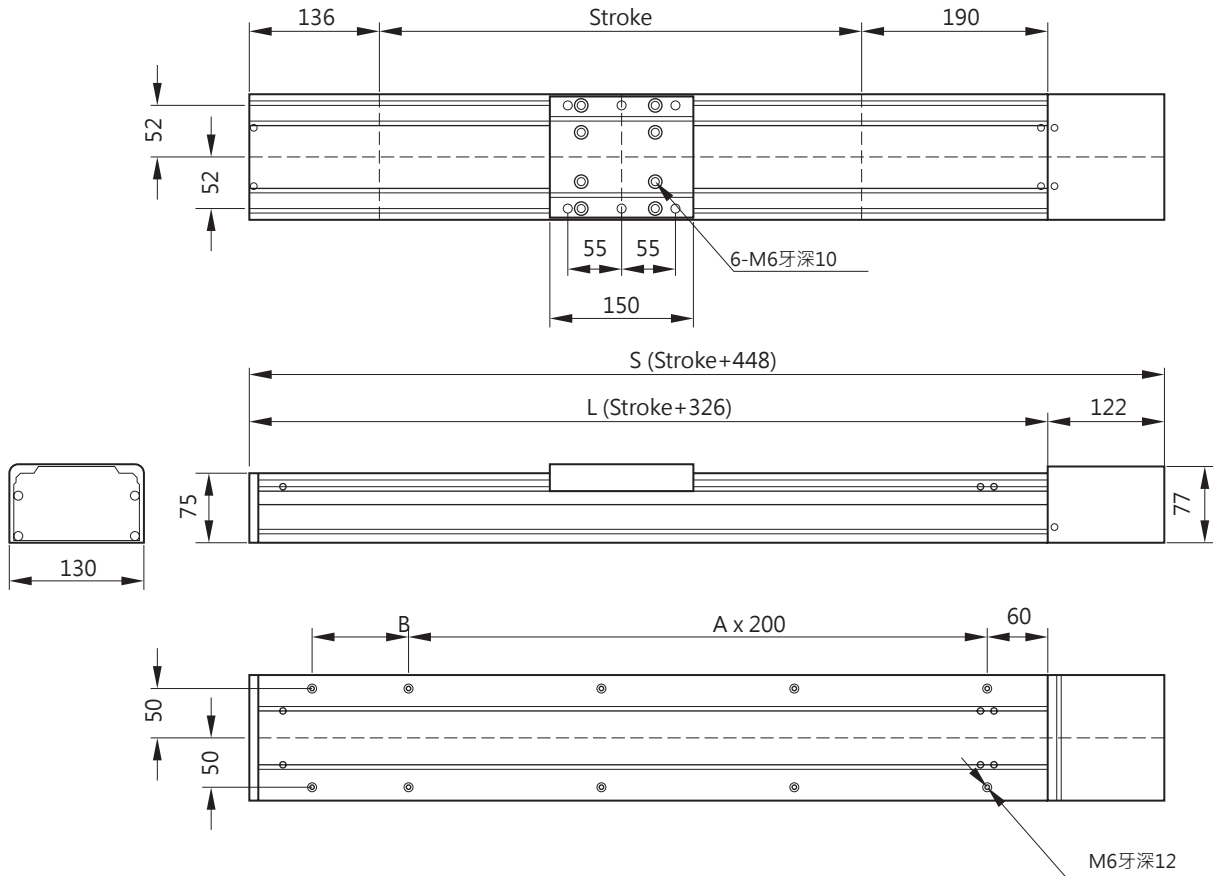

模組化單軸機械滑台

SINGLE AXIS ROBOT

■ 型號 SA-B-130型 - 2 滑塊

伺 服 馬 達	馬達蓋長度
200W	122
200W + 煞車	152
400W	130
400W + 煞車	160

行程	100	150	200	250	300	350	400	500	600	700	800	900	1000	1100	1200
S	488	538	588	638	688	738	788	888	988	1088	1188	1288	1388	1488	1588
L	366	416	466	516	566	616	666	766	866	966	1066	1166	1266	1366	1466
A	1	1	1	2	2	2	3	3	4	5	5	6	7	7	8
B	100	150	200	100	150	200	100	200	150	100	200	150	100	200	150

模組化單軸機械滑台

SINGLE AXIS ROBOT

■ 型號 SA-B-130型 - 4 滑塊

伺 服 馬 達	馬達蓋長度
200W	122
200W + 煞車	152
400W	130
400W + 煞車	160

行程	100	150	200	250	300	350	400	500	600	700	800	900	1000	1100	1200
S	548	598	648	698	748	798	848	948	1048	1148	1248	1348	1448	1548	1648
L	426	476	526	576	626	676	726	826	926	1026	1126	1226	1326	1426	1526
A	1	1	1	2	2	2	2	3	3	4	4	5	5	6	6
B	100	150	200	50	100	150	200	100	200	100	200	100	200	100	200